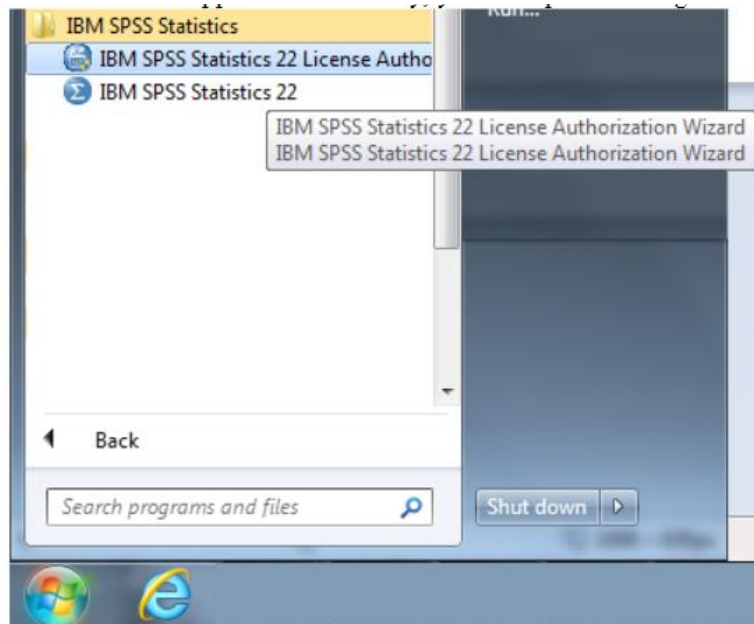

Ανοίγετε το φάκελο IBM SPSS Statistics που είναι αποθηκευμένος στον υπολογιστή σας. Επιλέγετε το IBM SPSS Statistics 22 License Authorization Wizard.

At the next window you enter the authorization code