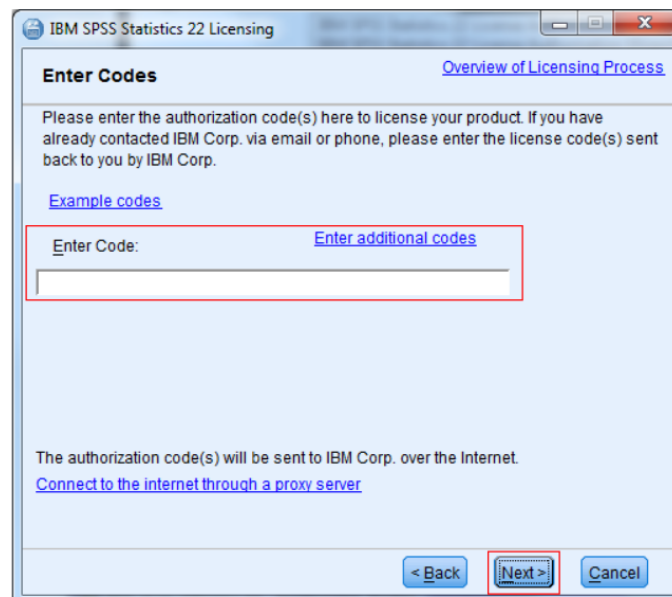

Ανοίγετε το φάκελο IBM SPSS Statistics που είναι αποθηκευμένος στον υπολογιστή σας. Επιλέγετε το IBM SPSS Statistics 22 License Authorization Wizard.

At the next window you enter the authorization code

(There should be an Internet Connection)
Click "Next".

A window with green letters should appear – Click "Next"