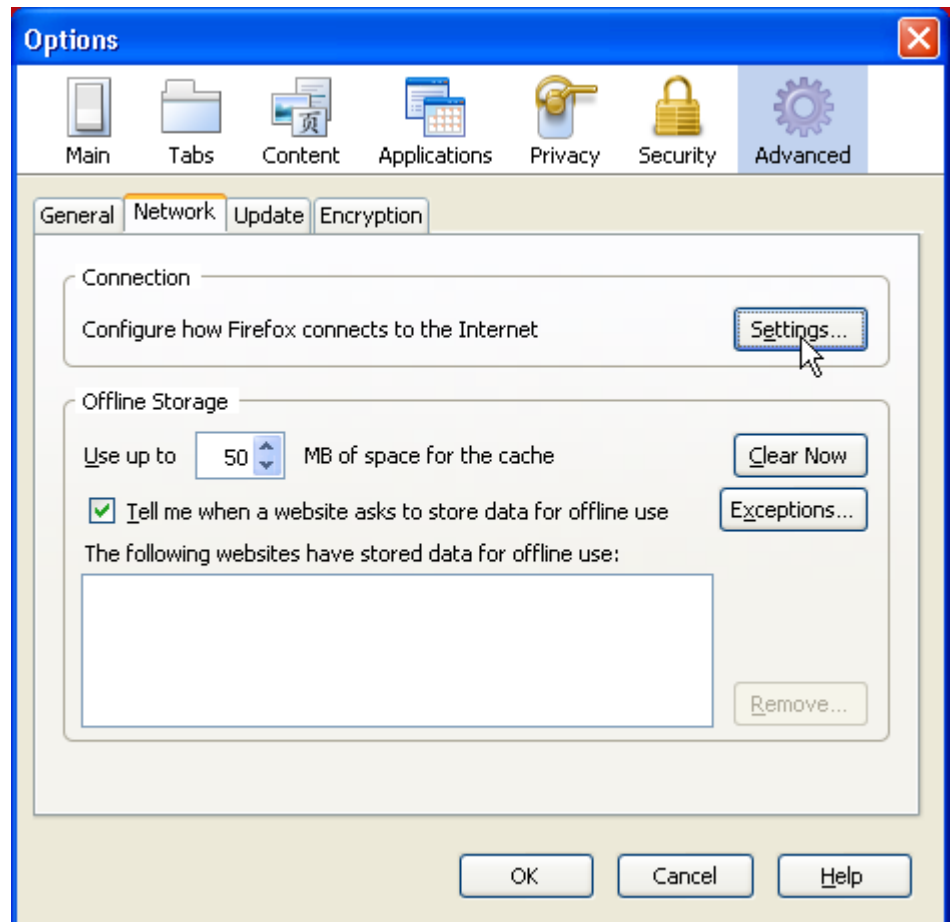

Από την νέα φόρμα επιλέγετε το

Advanced/Προχωρημένα

και

Network/Δίκτυο

τέλος επιλέγετε

Settings/Ρυθμίσεις.

Από την νέα και τελευταία φόρμα επιλέγετε

Manual proxy configuration