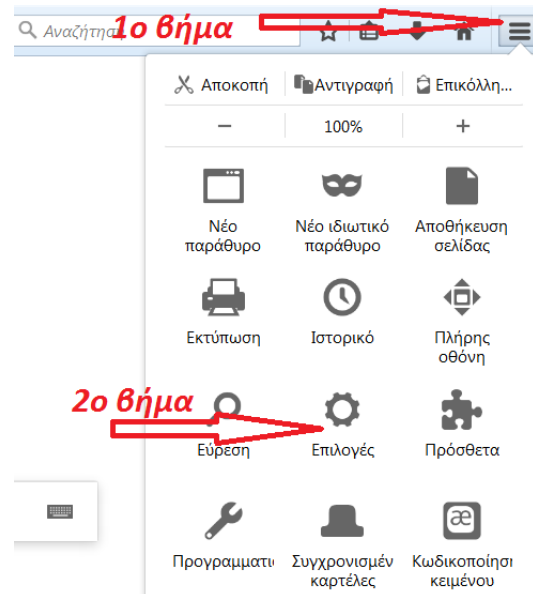

Κλικ πάνω στο αρχείο και στο παράθυρο που ανοίγει επιλέγετε το κουμπί **Run**

Ρυθμίσεις Firefox

Εκκινήστε τον Firefox από το εικονίδιο που έχει εμφανιστεί στην επιφάνεια εργασίας του υπολογιστή σας μετά την εγκατάσταση.

Ακολουθείστε τα 4 βήματα όπως φαίνονται στις παρακάτω εικόνες.

1ο βήμα - Κάντε κλικ στο κουμπί του μενού με τις τρεις γραμμές 

2ο βήμα - Κάντε κλικ στο εικονίδιο με το γρανάζι επιλογές 

Επιλογές

3ο βήμα - Στην καρτέλα **Γενικά** επιλέγετε το κουμπί **Ρυθμίσεις** όπως φαίνεται παρακάτω.