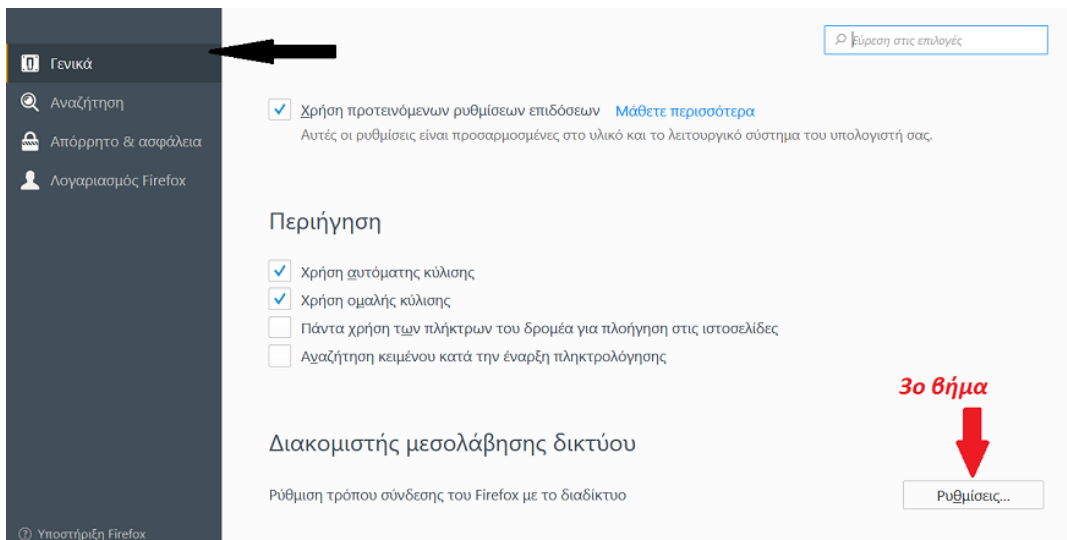

Ακολουθείστε τα 4 βήματα όπως φαίνονται στις παρακάτω εικόνες.

1ο βήμα - Κάντε κλικ στο κουμπί του μενού με τις τρεις γραμμές 

2ο βήμα - Κάντε κλικ στο εικονίδιο με το γρανάζι επιλογές 

Επιλογές

3ο βήμα - Στην καρτέλα **Γενικά** επιλέγετε το κουμπί **Ρυθμίσεις** όπως φαίνεται παρακάτω.

4ο βήμα - Στο παράθυρο που ανοίγει επιλέγετε τη χειροκίνητη ρύθμιση και έτσι έχετε τη δυνατότητα να συμπληρώσετε τον διαμεσολαβητή που είναι **platonas.panteion.gr** και τη θύρα που είναι η **6129**.

Ρυθμίσεις σύνδεσης