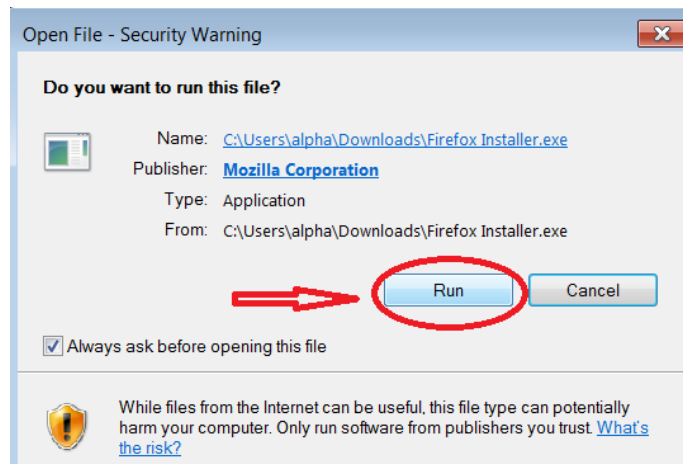

Κέντρο Διαχείρισης Δικτύων [NOC]

NOC/GUIDE-[PROXY]

Εγκατάσταση του Firefox

Μπορείτε να τον κατεβάσετε από την ιστοσελίδα: www.mozilla.org/el/firefox

κάντε κλικ στο κουμπί λήψης

↓ Λήψη του Firefox

Στο φάκελο λήψεις ή downloads του υπολογιστή σας βρίσκεται το παρακάτω αρχείο.

Κλικ πάνω στο αρχείο και στο παράθυρο που ανοίγει επιλέγετε το κουμπί **Run**