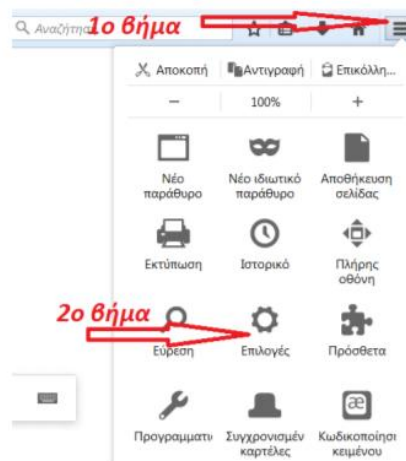

Ρυθμίσεις Firefox

Εκκινήστε τον Firefox από το εικονίδιο που έχει εμφανιστεί στην επιφάνεια εργασίας του υπολογιστή σας μετά την εγκατάσταση.

Ακολουθείστε τα **5 βήματα** όπως φαίνονται στις παρακάτω εικόνες.

1ο βήμα - Κάντε κλικ στο κουμπί του μενού με τις τρεις γραμμές

2ο βήμα - Κάντε κλικ στο εικονίδιο με το γρανάζι επιλογές Επιλογές