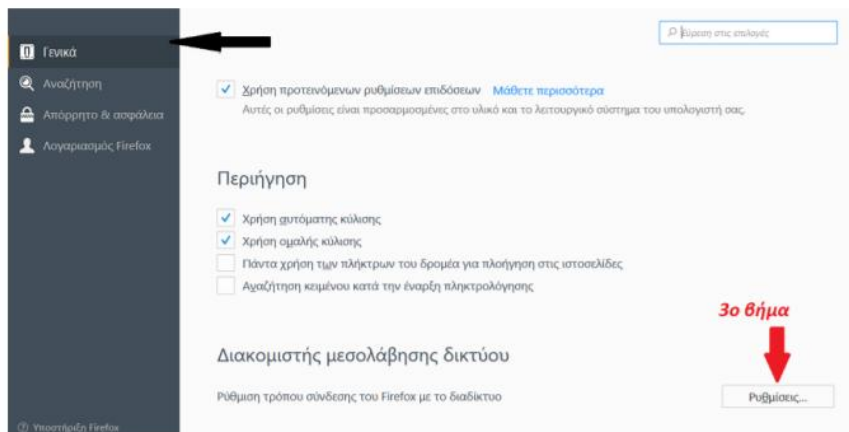

## Ρυθμίσεις Firefox

Εκκινήστε τον Firefox από το εικονίδιο που έχει εμφανιστεί στην επιφάνεια εργασίας του υπολογιστή σας μετά την εγκατάσταση.

Ακολουθείστε τα **5 βήματα** όπως φαίνονται στις παρακάτω εικόνες.

**1ο βήμα** - Κάντε κλικ στο κουμπί του μενού με τις τρεις γραμμές 

**2ο βήμα** - Κάντε κλικ στο εικονίδιο με το γρανάζι επιλογές  Επιλογές

**3ο βήμα** - Στην καρτέλα **Γενικά** επιλέγετε το κουμπί **Ρυθμίσεις** όπως φαίνεται παρακάτω.